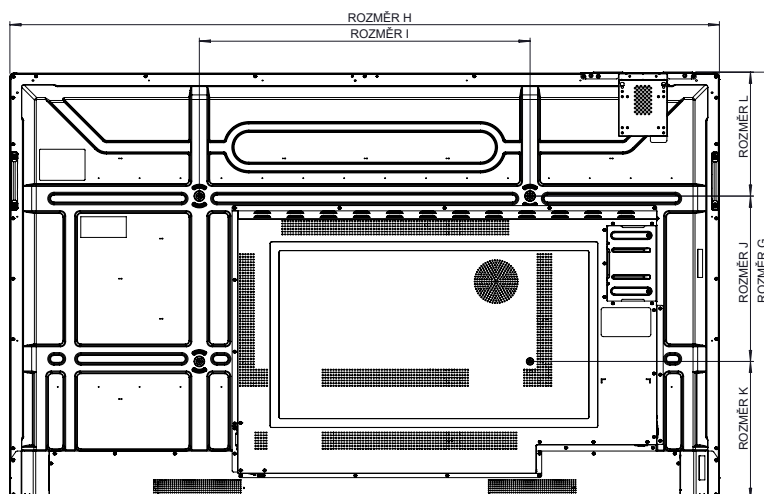

## TECHNICKÉ VÝKRESY

65"

Pohled zepředu

ROZMĚR	ROZMĚR (mm)
A	1 642
B	1 431
C	805
D	65

Pohled zezadu

Pohled z boku

OZN. ROZMĚR	ROZMĚR
E	108
F	88
G	899
H	1 482
I	600
J	400
K	268
L	231

## TECHNICKÉ VÝKRESY

75"

Pohled  
zepředu

ROZMĚR	ROZMĚR (mm)
A	1 895
B	1 652
C	930
D	68

Pohled  
zezadu

Pohled  
z boku

OZN. ROZMĚR	ROZMĚR
E	108
F	88
G	1 033
H	1 716
I	800
J	400
K	333
L	300

## TECHNICKÉ VÝKRESY

86"

Pohled  
zepředu

ROZMĚR	ROZMĚR (mm)
A	2 177
B	1 897
C	1 068
D	68

Pohled  
zezadu

Pohled  
z boku

OZN. ROZMĚR	ROZMĚR
E	108
F	88
G	1 171
H	1 962
I	800
J	600
K	302
L	269