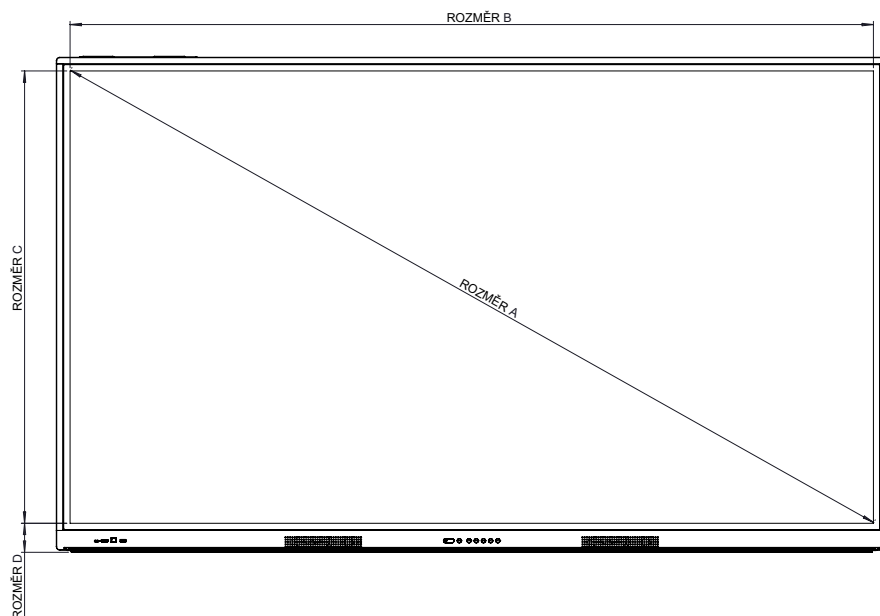

## TECHNICKÉ VÝKRESY

65"

Pohled zepředu

ROZMĚR	ROZMĚR (mm)
A	1 642
B	1 431
C	805
D	65

Pohled zezadu

Pohled z boku

OZN. ROZMĚR	ROZMĚR
E	108
F	88
G	899
H	1 482
I	600
J	400
K	268
L	231

## TECHNICKÉ VÝKRESY

75"

Pohled  
zepředu

ROZMĚR	ROZMĚR (mm)
A	1 895
B	1 652
C	930
D	68

Pohled  
zezadu

Pohled  
z boku

OZN. ROZMĚR	ROZMĚR
E	108
F	88
G	1 033
H	1 716
I	800
J	400
K	333
L	300

## TECHNICKÉ VÝKRESY

86"

Pohled  
zepředu

ROZMĚR	ROZMĚR (mm)
A	2 177
B	1 897
C	1 068
D	68

Pohled  
zezadu

Pohled  
z boku

OZN. ROZMĚR	ROZMĚR
E	108
F	88
G	1 171
H	1 962
I	800
J	600
K	302
L	269