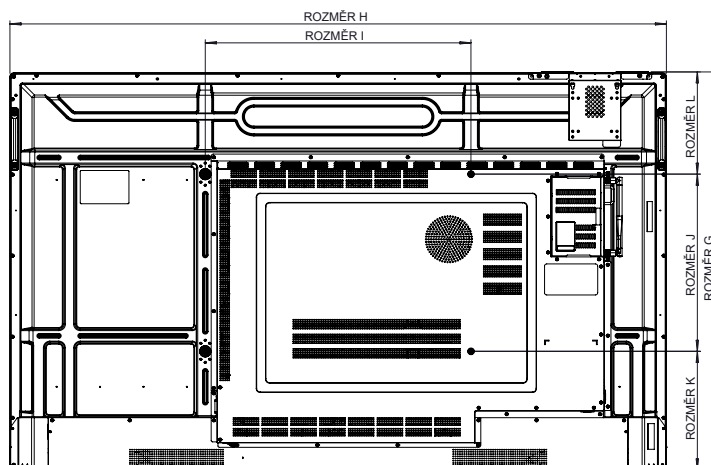

## FYZICKÉ SPECIFIKACE

Rozměry panelu	65": 1 482 x 899 x 110 mm (58,3 x 35,4 x 4,3 palce) 75": 1 716 x 1 033 x 110 mm (67,6 x 40,7 x 4,3 palce) 86": 1 962 x 1 171 x 110 mm (77,2 x 46,1 x 4,3 palce)
Rozměry balení	65": 1 640 x 1 010 x 185 mm (64,6 x 39,8 x 7,3 palce) 75": 1 860 x 1 130 x 185 mm (73,2 x 44,5 x 7,3 palce) 86": 2 095 x 1 270 x 185 mm (82,5 x 50 x 7,3 palce)
Čistá hmotnost panelu	65": 36,6 kg (80,7 libry) 75": 50 kg (110,2 libry) 86": 63,4 kg (139,8 libry)
Hmotnost balení	65": 46,7 kg (103 libry) 75": 61,6 kg (135,8 libry) 86": 76,6 kg (168,9 libry)
Montážní bod VESA	65": 600 x 400 mm (23,6 x 15,7 palce) 75": 800 x 400 mm (31,5 x 15,7 palce) 86": 800 x 600 mm (31,5 x 23,6 palce)

## TECHNICKÉ VÝKRESY

65"

Pohled zepředu

ROZMĚR	ROZMĚR (mm)
A	1 642
B	1 431
C	805
D	65

Pohled zezadu

Pohled z boku

OZN. ROZMĚR	ROZMĚR
E	108
F	88
G	899
H	1 482
I	600
J	400
K	268
L	231

## TECHNICKÉ VÝKRESY

75"

Pohled  
zepředu

ROZMĚR	ROZMĚR (mm)
A	1 895
B	1 652
C	930
D	68

Pohled  
zezadu

Pohled  
z boku

OZN. ROZMĚR	ROZMĚR
E	108
F	88
G	1 033
H	1 716
I	800
J	400
K	333
L	300

## TECHNICKÉ VÝKRESY

86"

Pohled  
zepředu

ROZMĚR	ROZMĚR (mm)
A	2 177
B	1 897
C	1 068
D	68

Pohled  
zezadu

Pohled  
z boku

OZN. ROZMĚR	ROZMĚR
E	108
F	88
G	1 171
H	1 962
I	800
J	600
K	302
L	269