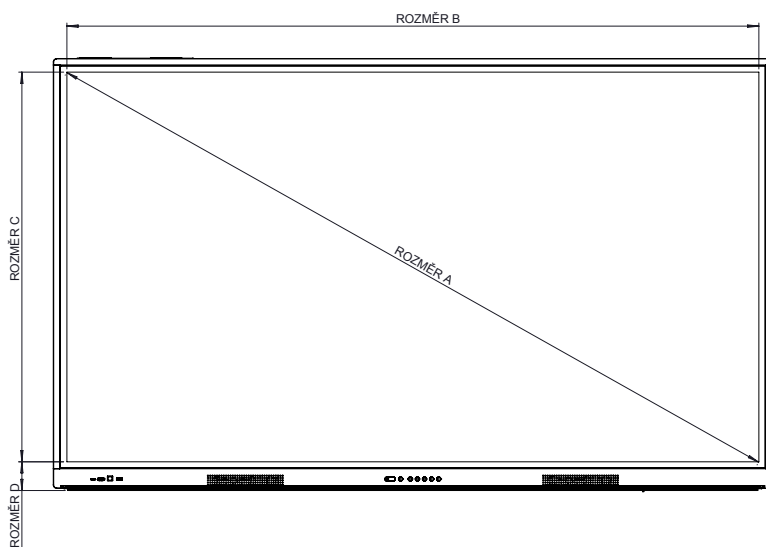

## FYZICKÉ SPECIFIKACE

Rozměry panelu	65": 1 482 x 899 x 110 mm (58,3 x 35,4 x 4,3 palce) 75": 1 716 x 1 033 x 110 mm (67,6 x 40,7 x 4,3 palce) 86": 1 962 x 1 171 x 110 mm (77,2 x 46,1 x 4,3 palce)
Rozměry balení	65": 1 640 x 1 010 x 185 mm (64,6 x 39,8 x 7,3 palce) 75": 1 860 x 1 130 x 185 mm (73,2 x 44,5 x 7,3 palce) 86": 2 095 x 1 270 x 185 mm (82,5 x 50 x 7,3 palce)
Čistá hmotnost panelu	65": 36,6 kg (80,7 libry) 75": 50 kg (110,2 libry) 86": 63,4 kg (139,8 libry)
Hmotnost balení	65": 46,7 kg (103 libry) 75": 61,6 kg (135,8 libry) 86": 76,6 kg (168,9 libry)
Montážní bod VESA	65": 600 x 400 mm (23,6 x 15,7 palce) 75": 800 x 400 mm (31,5 x 15,7 palce) 86": 800 x 600 mm (31,5 x 23,6 palce)

## TECHNICKÉ VÝKRESY

65"

Pohled zepředu

ROZMĚR	ROZMĚR (mm)
A	1 642
B	1 431
C	805
D	65

Pohled zezadu

Pohled z boku

OZN. ROZMĚR	ROZMĚR
E	108
F	88
G	899
H	1 482
I	600
J	400
K	268
L	231

## TECHNICKÉ VÝKRESY

75"

Pohled  
zepředu

ROZMĚR	ROZMĚR (mm)
A	1 895
B	1 652
C	930
D	68

Pohled  
zezadu

Pohled  
z boku

OZN. ROZMĚR	ROZMĚR
E	108
F	88
G	1 033
H	1 716
I	800
J	400
K	333
L	300

## TECHNICKÉ VÝKRESY

86"

Pohled  
zepředu

ROZMĚR	ROZMĚR (mm)
A	2 177
B	1 897
C	1 068
D	68

Pohled  
zezadu

Pohled  
z boku

OZN. ROZMĚR	ROZMĚR
E	108
F	88
G	1 171
H	1 962
I	800
J	600
K	302
L	269