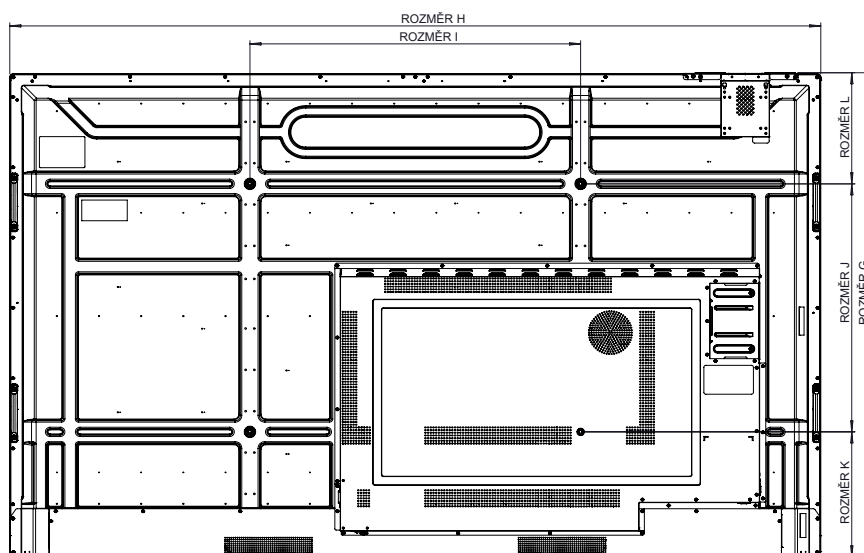

## TECHNICKÉ VÝKRESY

65"

Pohled zepředu

ROZMĚR	ROZMĚR (mm)
A	1 642
B	1 431
C	805
D	65

Pohled zezadu

Pohled z boku

OZN. ROZMĚR	ROZMĚR
E	108
F	88
G	899
H	1 482
I	600
J	400
K	268
L	231

## TECHNICKÉ VÝKRESY

75"

Pohled  
zepředu

ROZMĚR	ROZMĚR (mm)
A	1 895
B	1 652
C	930
D	68

Pohled  
zezadu

Pohled  
z boku

OZN. ROZMĚR	ROZMĚR
E	108
F	88
G	1 033
H	1 716
I	800
J	400
K	333
L	300

## TECHNICKÉ VÝKRESY

86"

Pohled  
zepředu

ROZMĚR	ROZMĚR (mm)
A	2 177
B	1 897
C	1 068
D	68

Pohled  
zezadu

Pohled  
z boku

OZN. ROZMĚR	ROZMĚR
E	108
F	88
G	1 171
H	1 962
I	800
J	600
K	302
L	269