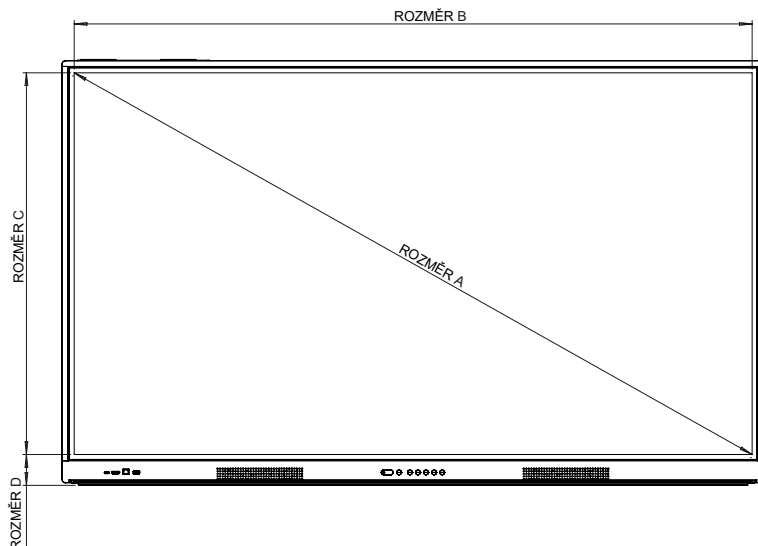

## TECHNICKÉ VÝKRESY

65"

Pohled zepředu

ROZMĚR	ROZMĚR (mm)
A	1 642
B	1 431
C	805
D	65

Pohled zezadu

Pohled z boku

OZN. ROZMĚR	ROZMĚR
E	108
F	88
G	899
H	1 482
I	600
J	400
K	268
L	231

## TECHNICKÉ VÝKRESY

75"

Pohled  
zepředu

ROZMĚR	ROZMĚR (mm)
A	1 895
B	1 652
C	930
D	68

Pohled  
zezadu

Pohled  
z boku

OZN. ROZMĚR	ROZMĚR
E	108
F	88
G	1 033
H	1 716
I	800
J	400
K	333
L	300